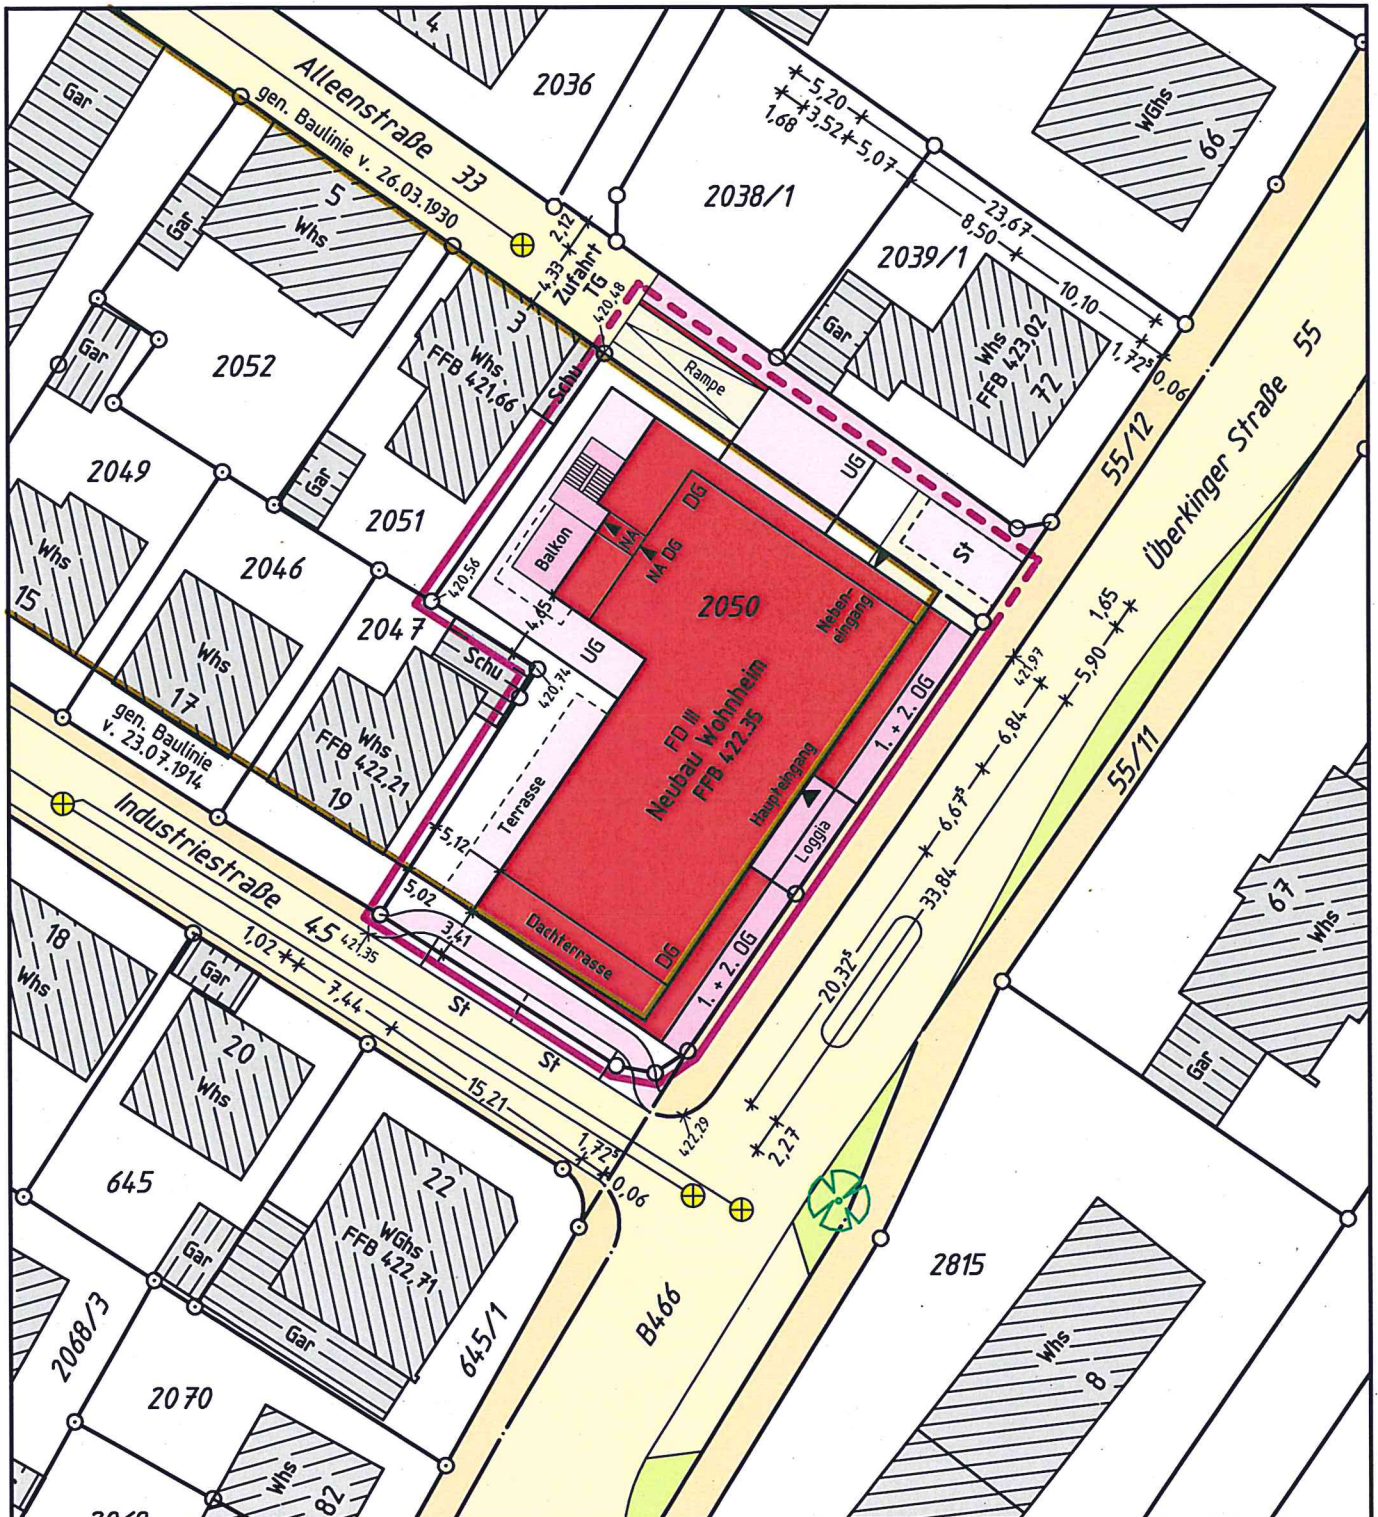

Kreis: Göppingen  
Stadt: Geislingen  
Gemarkung: Geislingen  
Flur 1

# Lageplan

Kuchen, 19.06.2019

Die Lage der unterirdischen Leitungen und Versorgungsanlagen sind im Plan nicht dargestellt.

Die Übereinstimmung mit dem Liegenschaftskataster wird bestätigt.

Höhenangaben im Neuen System.

Maßstab 1:500

 **VERMESSUNG**

**Matthias Opferkuch Dipl.-Ing.(FH)  
Sachverständiger nach § 5 LBOVVO**

**Neckarstr. 54  
73329 Kuchen**

**Tel. 07331 / 981453  
Fax 07331 / 981454**