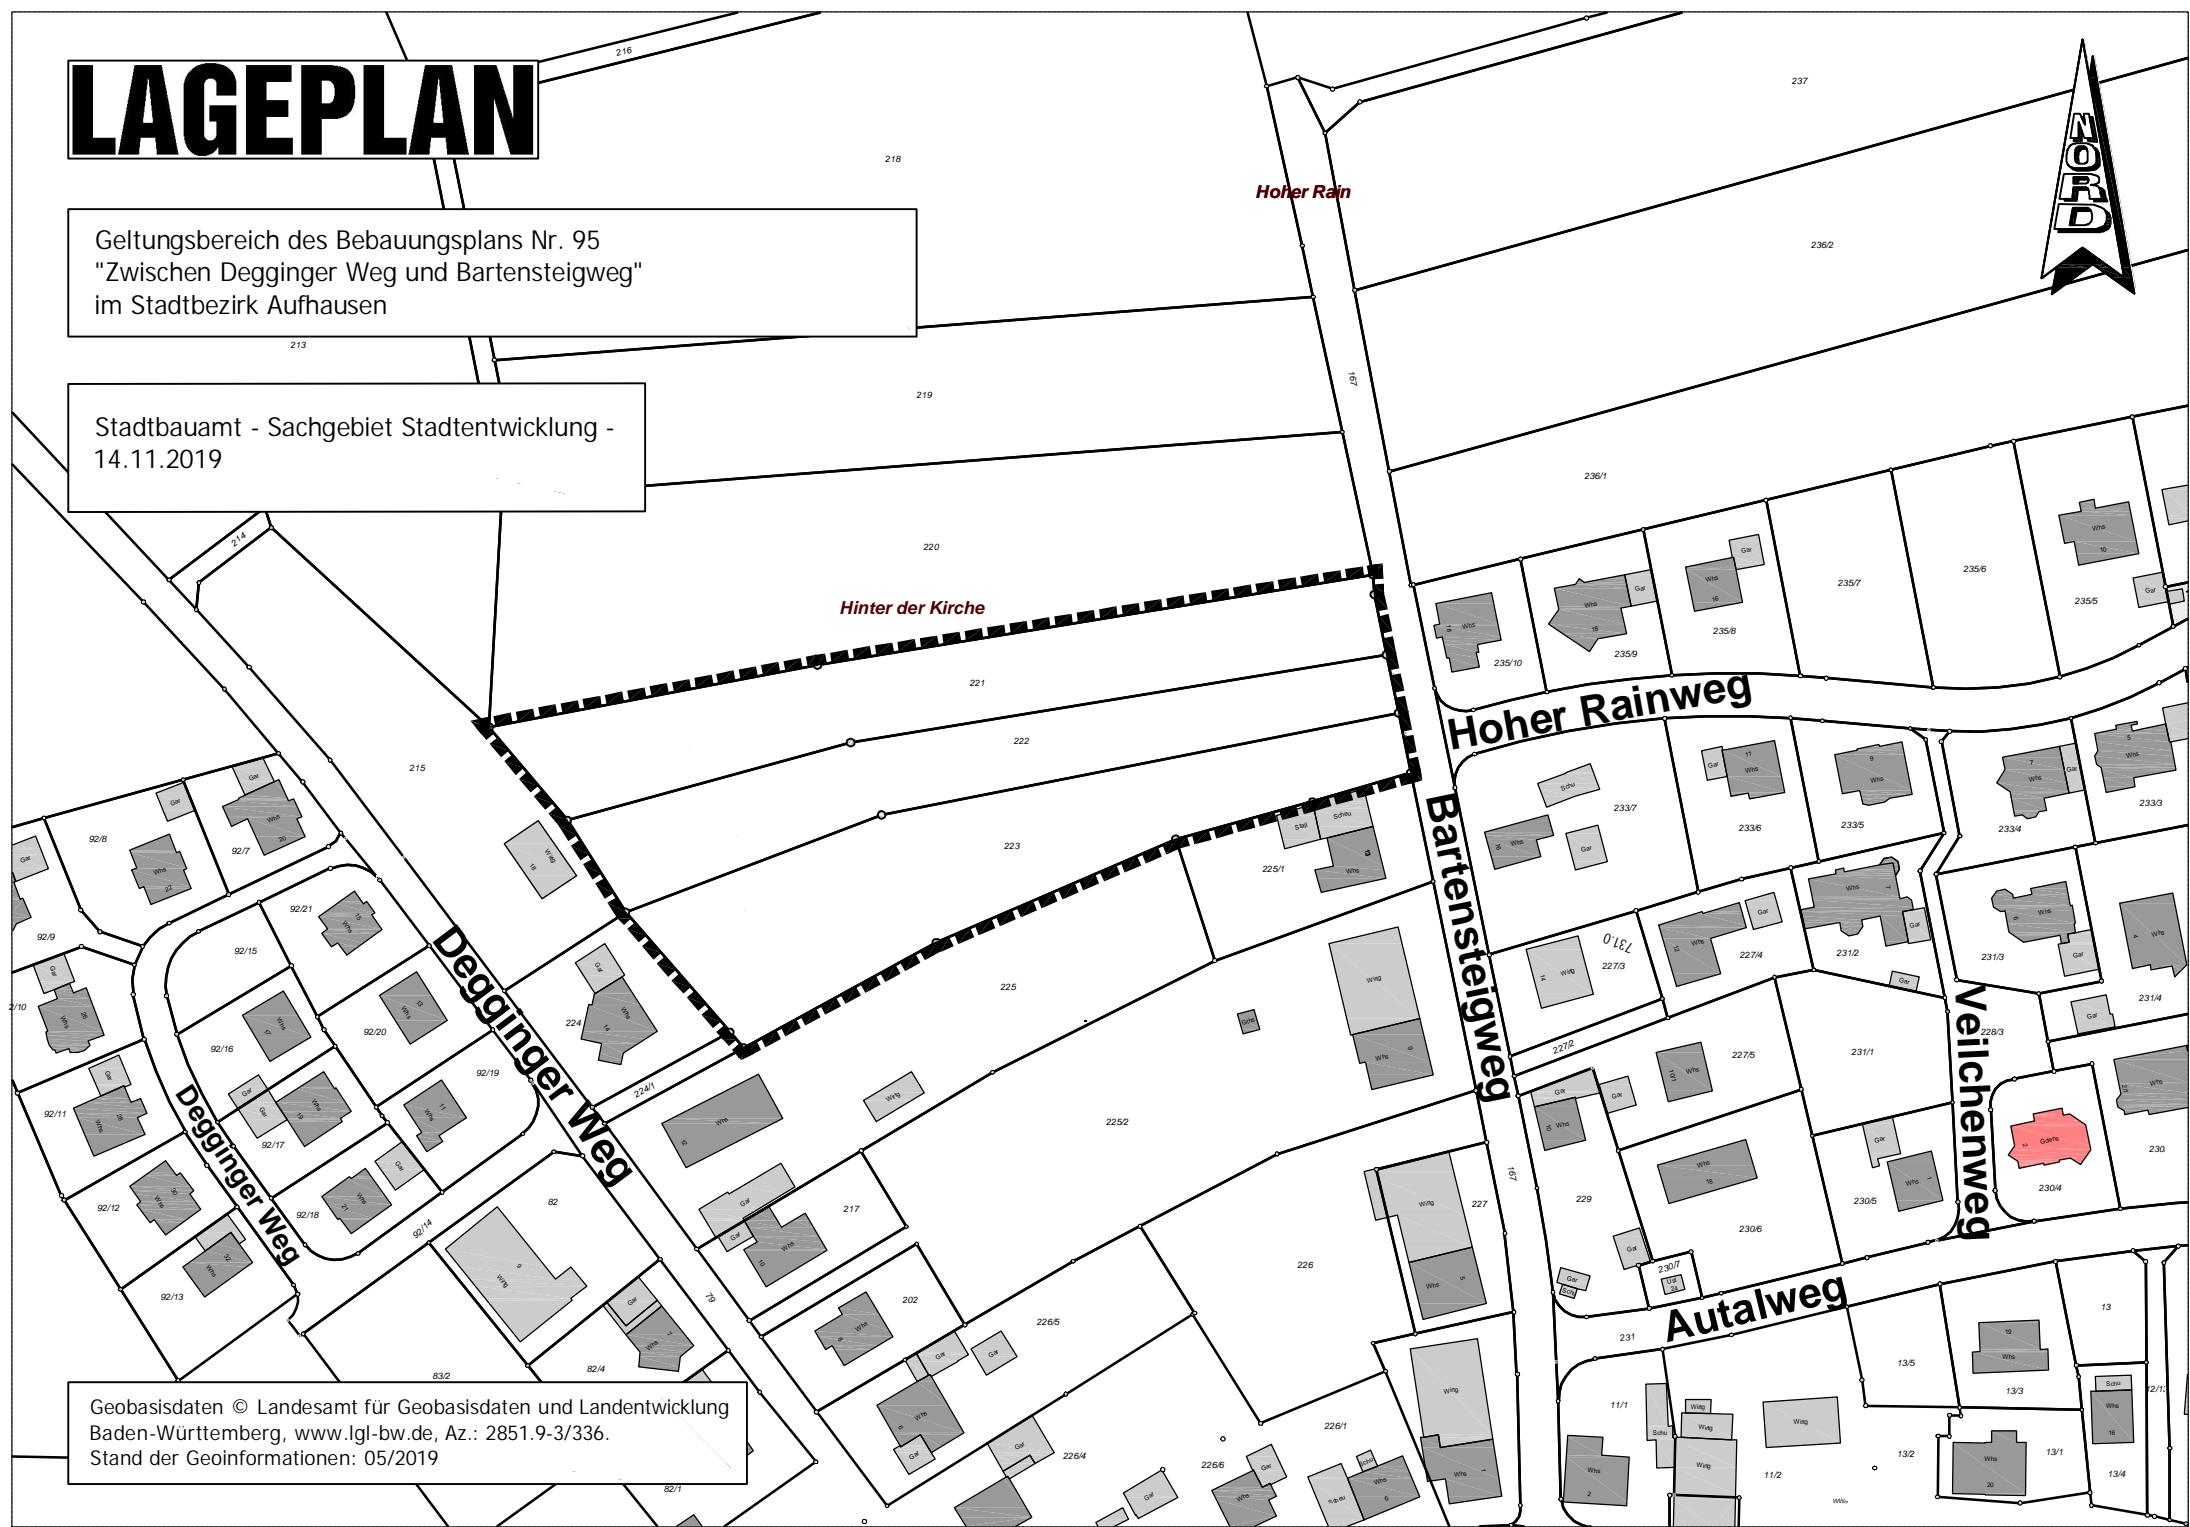

# LAGEPLAN

Geltungsbereich des Bebauungsplans Nr. 95  
"Zwischen Degginger Weg und Bartensteigweg"  
im Stadtbezirk Aufhausen

Stadtbauamt - Sachgebiet Stadtentwicklung -  
14.11.2019

Geobasisdaten © Landesamt für Geobasisdaten und Landentwicklung  
Baden-Württemberg, [www.lgl-bw.de](http://www.lgl-bw.de), Az.: 2851.9-3/336.  
Stand der Geoinformationen: 05/2019