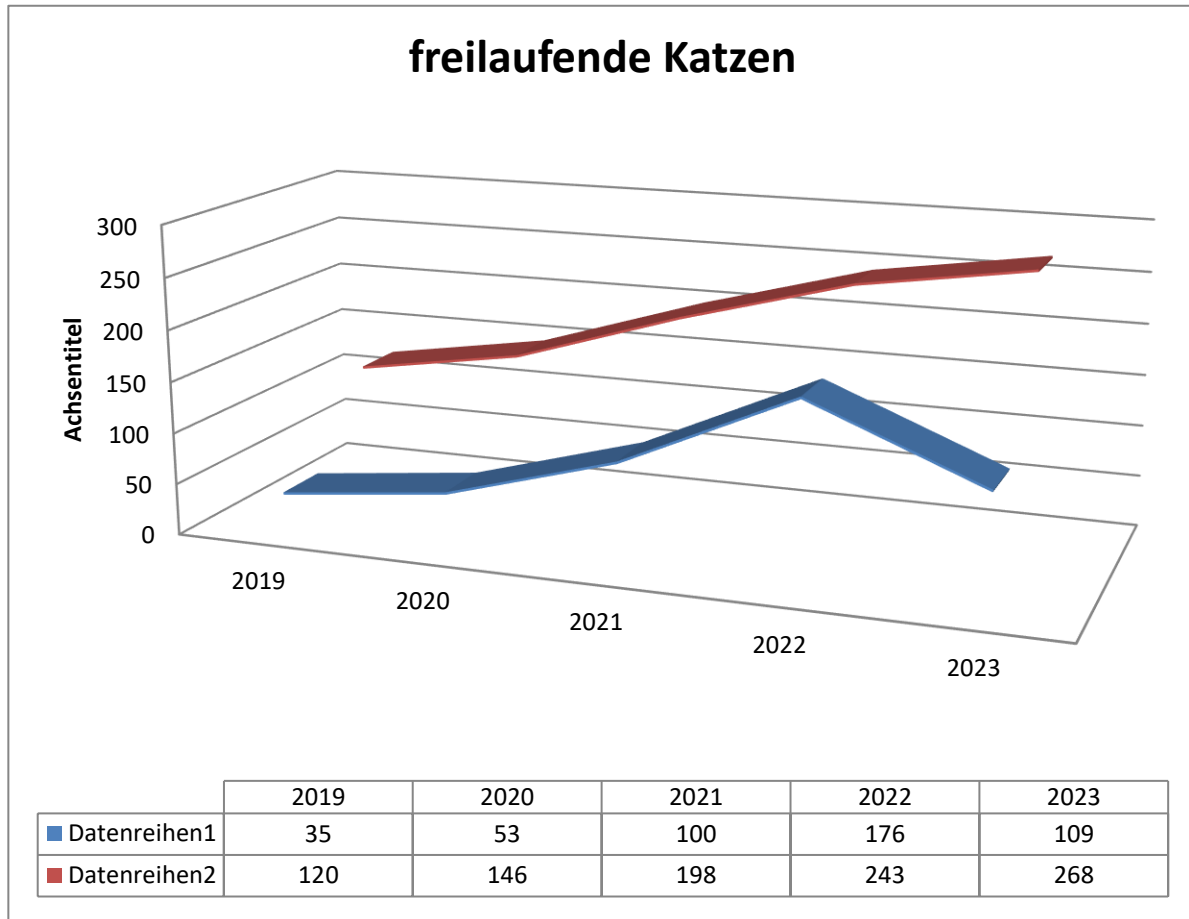

Übersicht Einfangaktion freilaufender Katzen

Jahr	2019	2020	2021	2022	2023
freilaufende Katzen GS	35	53	100	176	109
freilaufende Katzen L-GP auf Geislingen entfallen	120	146	198	243	268
	29%	36%	51%	72%	41%

Verfügbar		8	Quarantäneboxen			
Standard-Quarantäne	>	28	Tage			
Auslastung	>	100%				