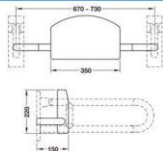

Rückenstütze

- Befestigung am Stützklappgriff
- weiß / Rückenstütze schwarz

Preis ca. 470,- € brutto