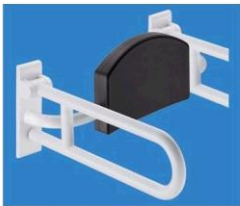

Preis ca. 70,- € brutto

WC Steuerung

- mit elektr. Spülauslösung
- Betätigungsplatte Weiß
- für Stützklappgriff
- Funk

Preis ca. 910,- € brutto

Stützklappgriff

- Ausladung 850 mm, 259 mm hoch und 78 mm breit, Stangendurchmesser 33 mm
- belastbar bis 100 kg

Preis je ca. 950,- € brutto (inkl. Papierhalter und Spülauslösung)

WC-Papierhalter

- mit Bremse
- ohne Armpolster

WC-Spülauslösung

- mit Spülfunktionstaste

Rückenstütze

- Befestigung am Stützklappgriff
- weiß / Rückenstütze schwarz