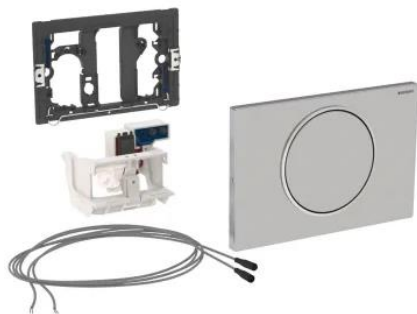

- mit verdecktem Zulauf
- Mit verdeckter Montage
- weiß

Preis ca. 410,- € brutto

Urinal-Steuerung

- Berührungslos Infrarot
- elektrischer Anschluss
- Spülzeit manuell einstellbar
- weiß

Preis ca. 700,- € brutto

Urinal-Steuerung

- pneumatisch
- weiß

Preis ca. 250,- € brutto

Behinderten-WC

- Spülrandlos
- Weiß

Preis ca. 500,- € brutto

WC-Sitz ohne Deckel

- Weiß

Preis ca. 70,- € brutto

WC Steuerung

- mit elektr. Spülauslösung
- Betätigungsplatte Weiß
- für Stützklappgriff
- Funk

Preis ca. 910,- € brutto

Stützklappgriff

- Ausladung 850 mm, 259 mm hoch und 78 mm breit, Stangendurchmesser 33 mm
- belastbar bis 100 kg